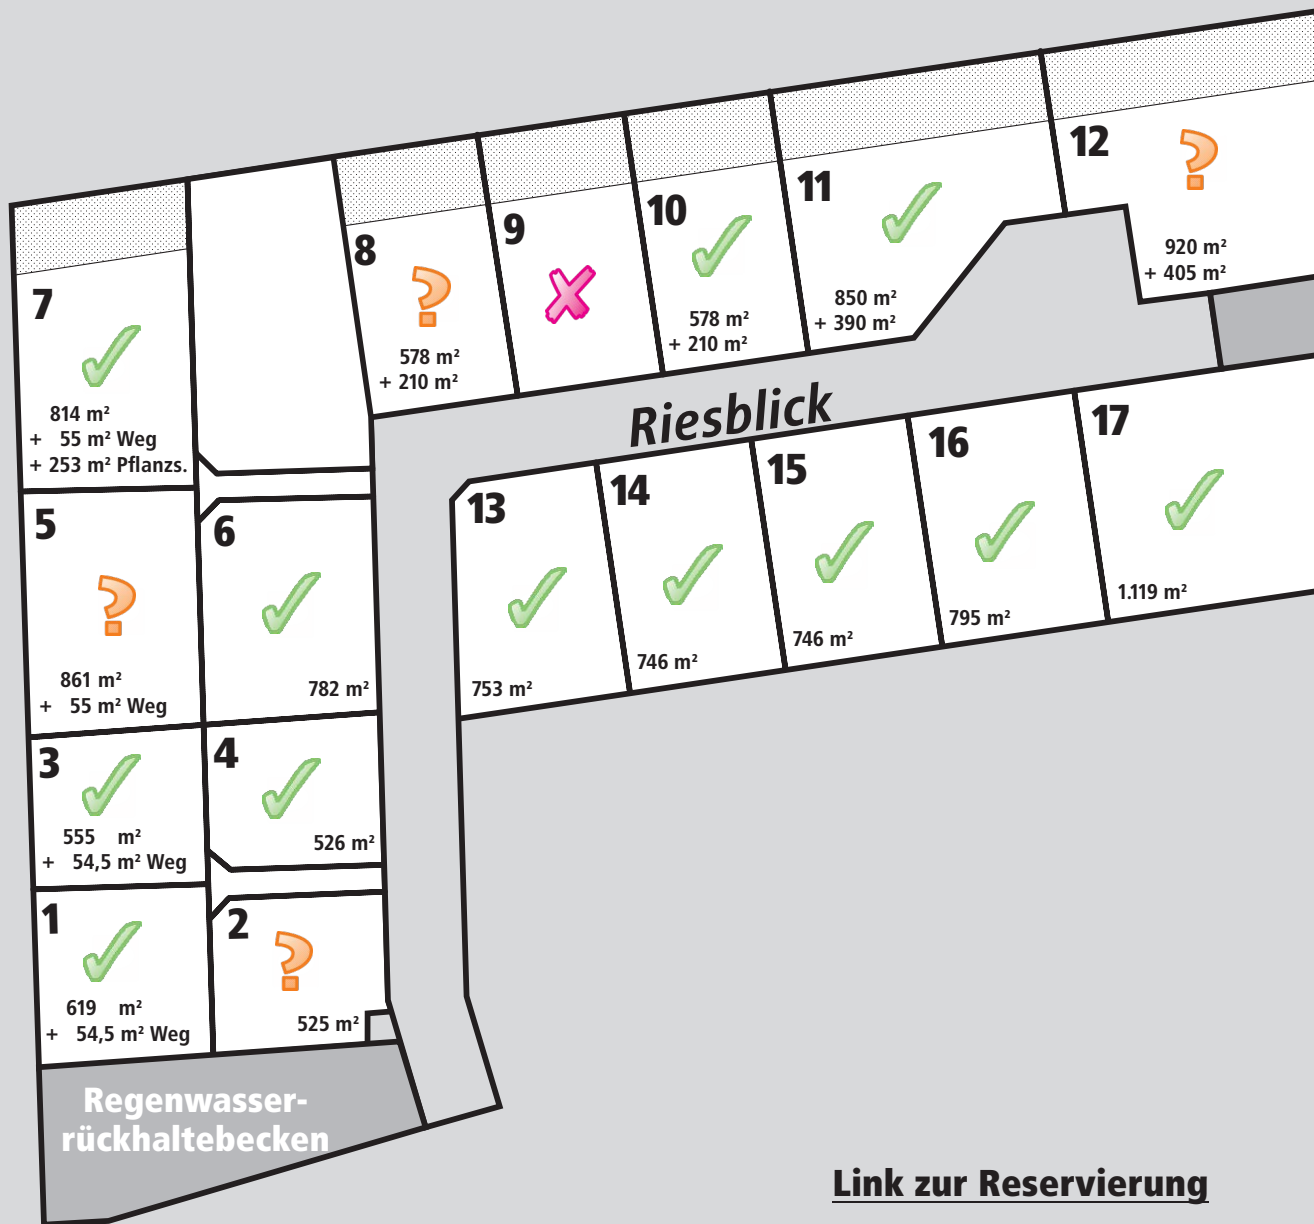

# Stand 28.05.2026 der Bauplatzvergabe im Baugebiet Lesse "Nördlich Bereler Straße "

[Link zur Reservierung](#)

-  **Frei**
-  **Reserviert**
-  **Verkauft**